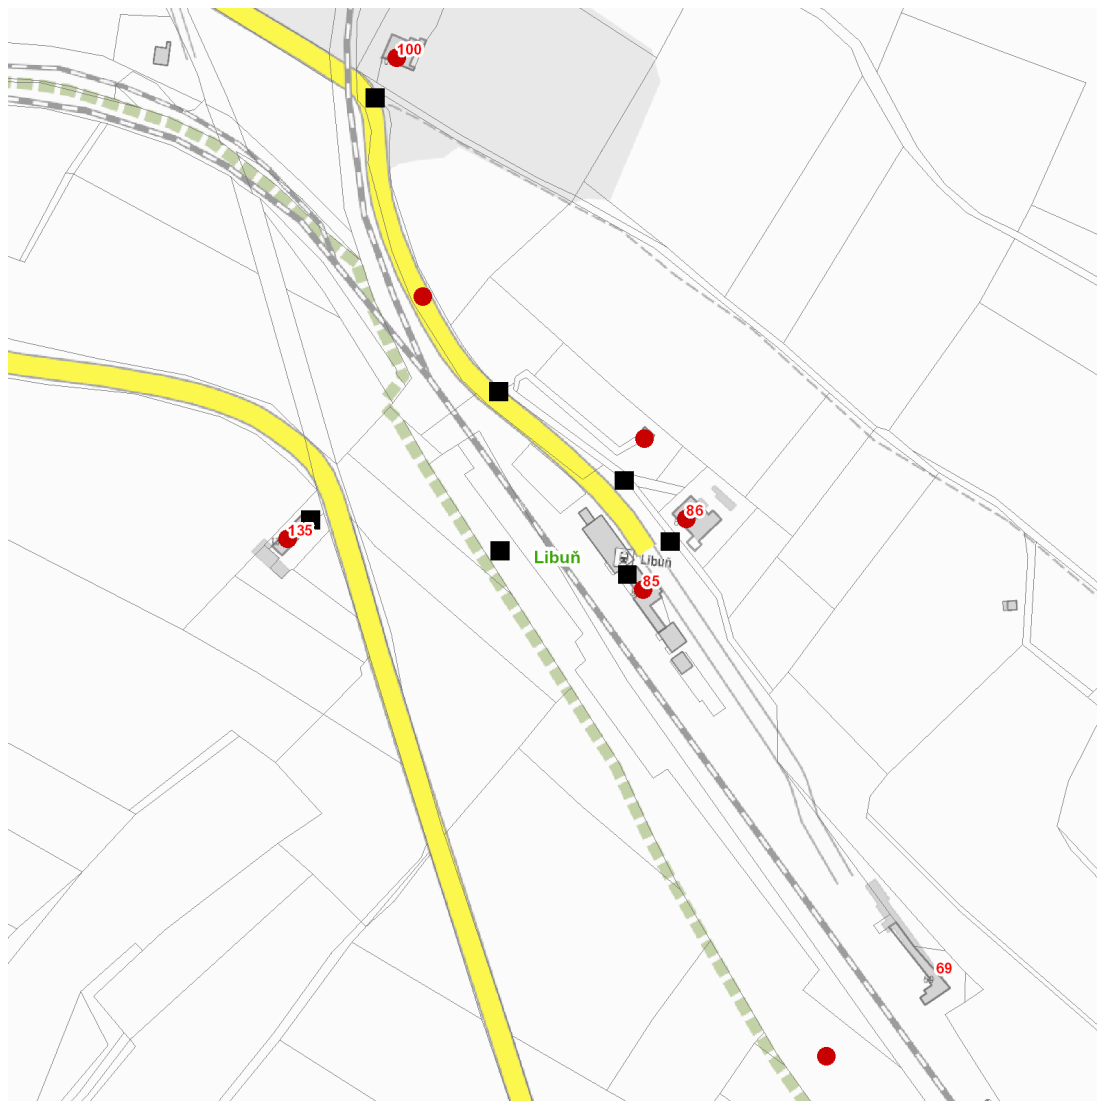

dne **21. 6. 2022** od **7:30** do **14:00** hodin

Plánovaná odstávka zahrnuje tyto lokality:**Libuň (okres Jičín)**

č. p. 85, 86, 100, 135

kat. území **Libuň** (kód **683523**): parcelní č. 191, 935, 959/3

dne 21. 6. 2022 od 7:30 do 14:00 hodin**Orientační mapový podklad odstávkou dotčených lokalit****VYSVĚTLIVKY**

- – adresy dotčené odstávkou elektřiny
- – místa připojení k elektrické síti dotčená odstávkou